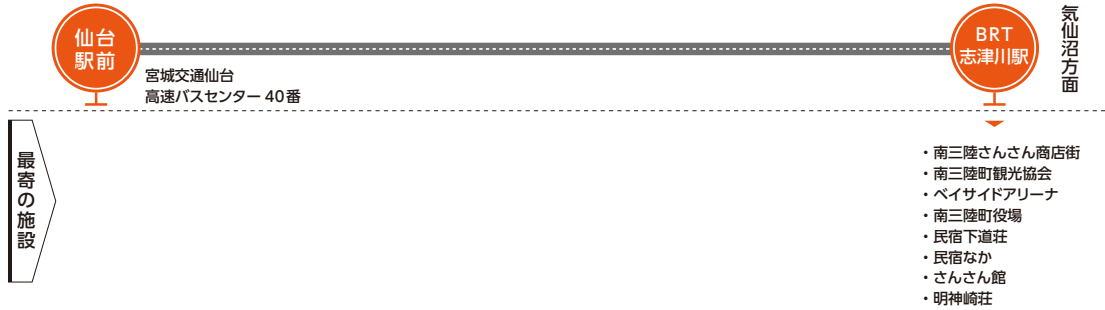

高速バス経路図(全日)

※仙台駅からの経路図です。

HIGHWAY BUS ROUTE MAP

料金：おとな片道¥1,800/子ども片道¥900/回数券2枚綴り¥3,300(※おとなのみ)

①往路 (仙台から)

発車時刻	到着時刻
10:50	12:29
14:10	15:49
15:15	16:54
17:20	18:59
19:25	21:04

②復路 (南三陸町から)

発車時刻	到着時刻
7:03	9:46
9:33	11:16
11:03	12:46
13:33	15:16
15:33	17:16