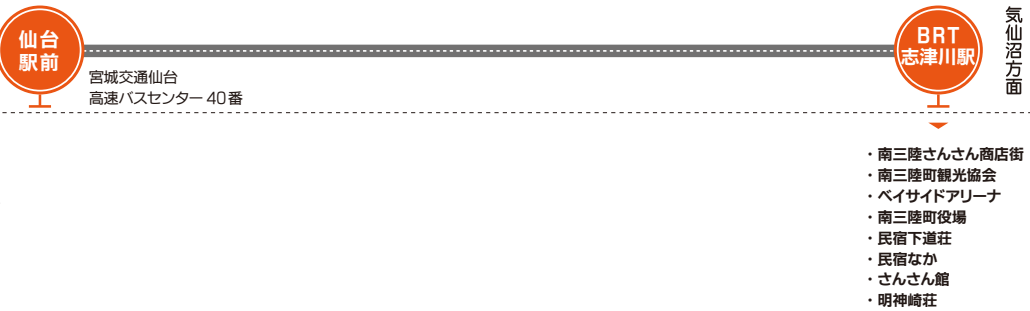

高速バス経路図(全日)

※仙台駅からの経路図です。

HIGHWAY BUS ROUTE MAP

料金：おとな片道¥1,800/こども片道¥900/回数券2枚綴り¥3,300(※おとなのみ)

①往路

(仙台から)

発車時刻	到着時刻
8:10	9:49
11:10	12:49
14:10	15:49
15:15	16:54
16:50	18:29
18:25	20:04

②復路

(南三陸町から)

発車時刻	到着時刻
7:03	8:46
8:03	9:46
9:33	11:16
11:03	12:46
14:03	15:46
16:33	18:16

注)時刻は2019年7月1日現在のものです。