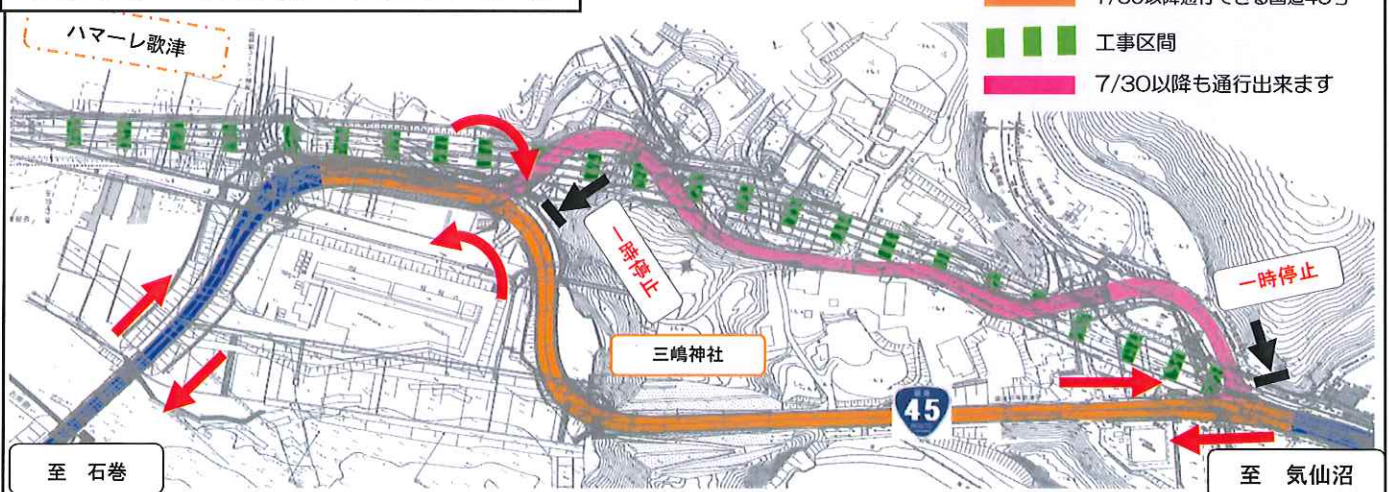

『45 国道45号伊里前地区』の交通を切替えます ～令和元年 7月30日(火) 15時から迂回路へ～

南三陸町歌津伊里前地区の復興事業に伴い、令和元年7月30日(火)15時から国道45号の交通を迂回路に切替えますのでお知らせします。
通行にあたっては、引き続きご注意願います。
皆様には大変ご不便をおかけしますが、ご理解とご協力をお願いいたします。

【位置図】

この地図は、国土地理院長の承認を得て、同院発行の電子地図(タイル)を複製したものである。【承認番号 平30東復、第23号】

現在の国道45号

迂回路へ切替後の国道45号

通行にあたっては、減速・徐行で走行願います。

★ 問い合わせ先

発注者：国土交通省東北地方整備局 仙台河川国道事務所 気仙沼国道維持出張所 Tel 0226-23-5801