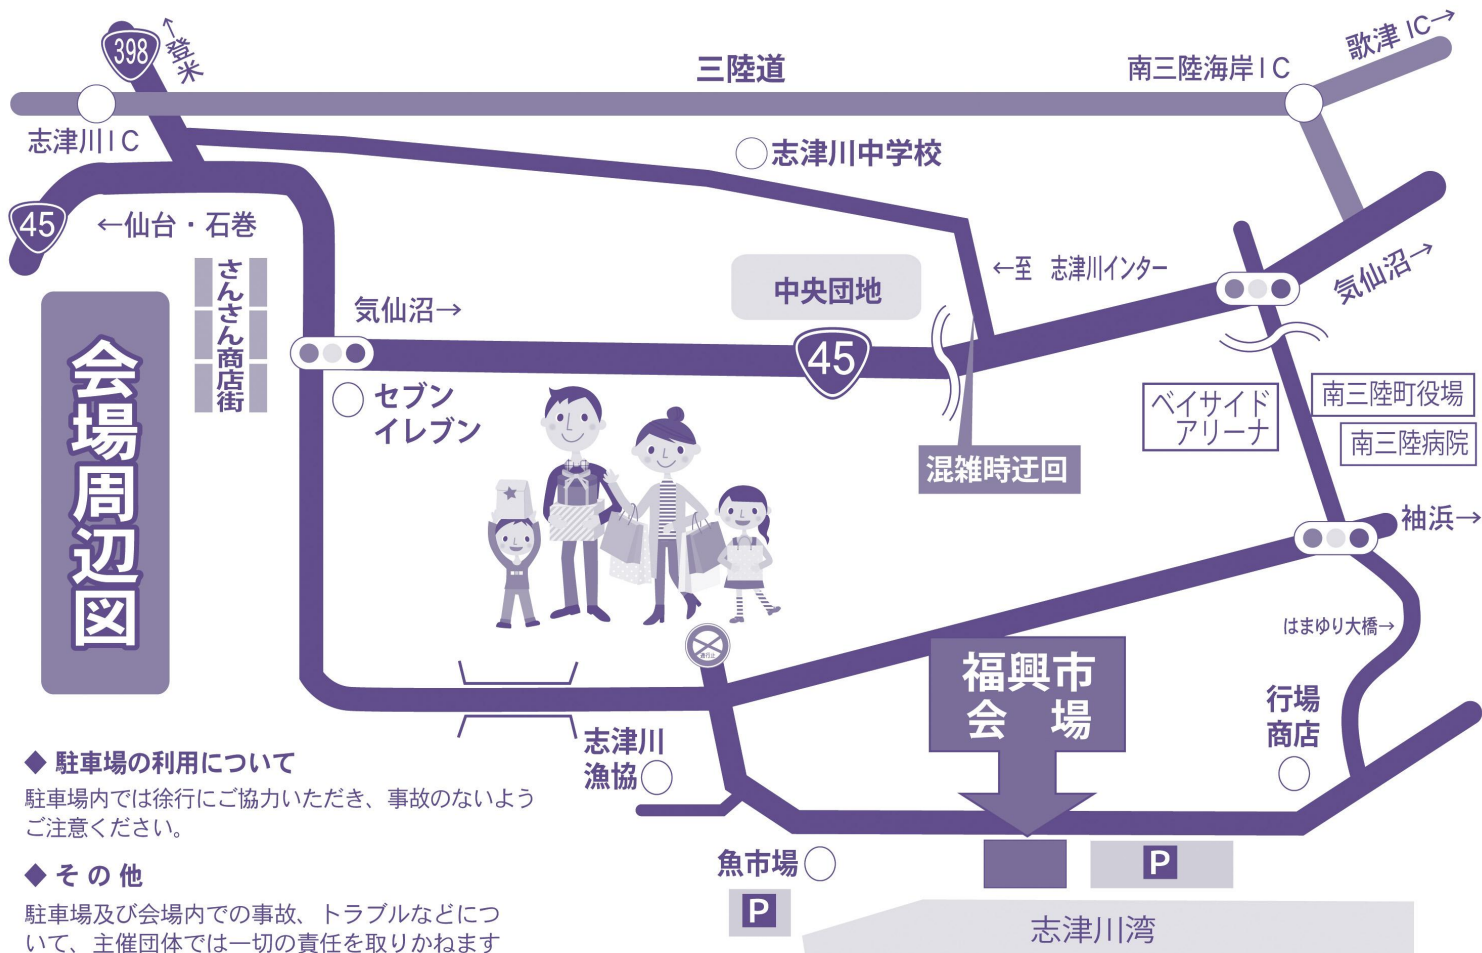

(株) 山内鮮魚店	*タコ*ナメタカレイ*カキ*ホタテ他
(株) 及善商店	*笹かま*揚げかま*板かま他
(株) マルセン食品	*タコ*正月用蒲鉾*なると *カステラ蒲鉾*鯛の蒲鉾
(株) カネキ吉田商店	*活アワビ*めかぶ*カキ他
(有) ワタナベ	*煮タコ*サキイカ*つぶ貝
(株) カネキ水産	*魚卵*ホタテ*アワビ等各種魚貝類
(株) 阿部長商店	*マダコ*メカジキ*まぐろ等魚貝類
今野水産	*各海産物類
JFみやぎ志津川支所	*あわび*なまこ
JFみやぎ志津川支所女性部	*たこめし*ふのり*石狩鍋
J A 南 三 陸	*牛汁
レストラン神割	*鶏ハム*ココア*ゴボウ巻他
観光協会(みなみな屋)	*しめ縄飾り
泰 東 丸	*活ホタテ*活あわび*ゆでダコ*わかめ *はっと汁
高長醸造元	*味噌*醤油*みそ田楽
南三陸復興ダコの会	*オクトバスくん焼き*タコ焼き*タコチャンメン
松 野 や	*うにめし*あさりめし*ほたてめし *かきめし*海鮮はっと汁*おひきな
リッチー INC	*ホタテ*つぶ串焼き*たこ焼き*焼きそば *焼き鳥

会場から発送できます

◆ 駐車場の利用について

駐車場内では徐行にご協力いただき、事故のないようご注意ください。

◆ その他

駐車場及び会場内での事故、トラブルなどについて、主催団体では一切の責任を取りかねますのでご了承願います。