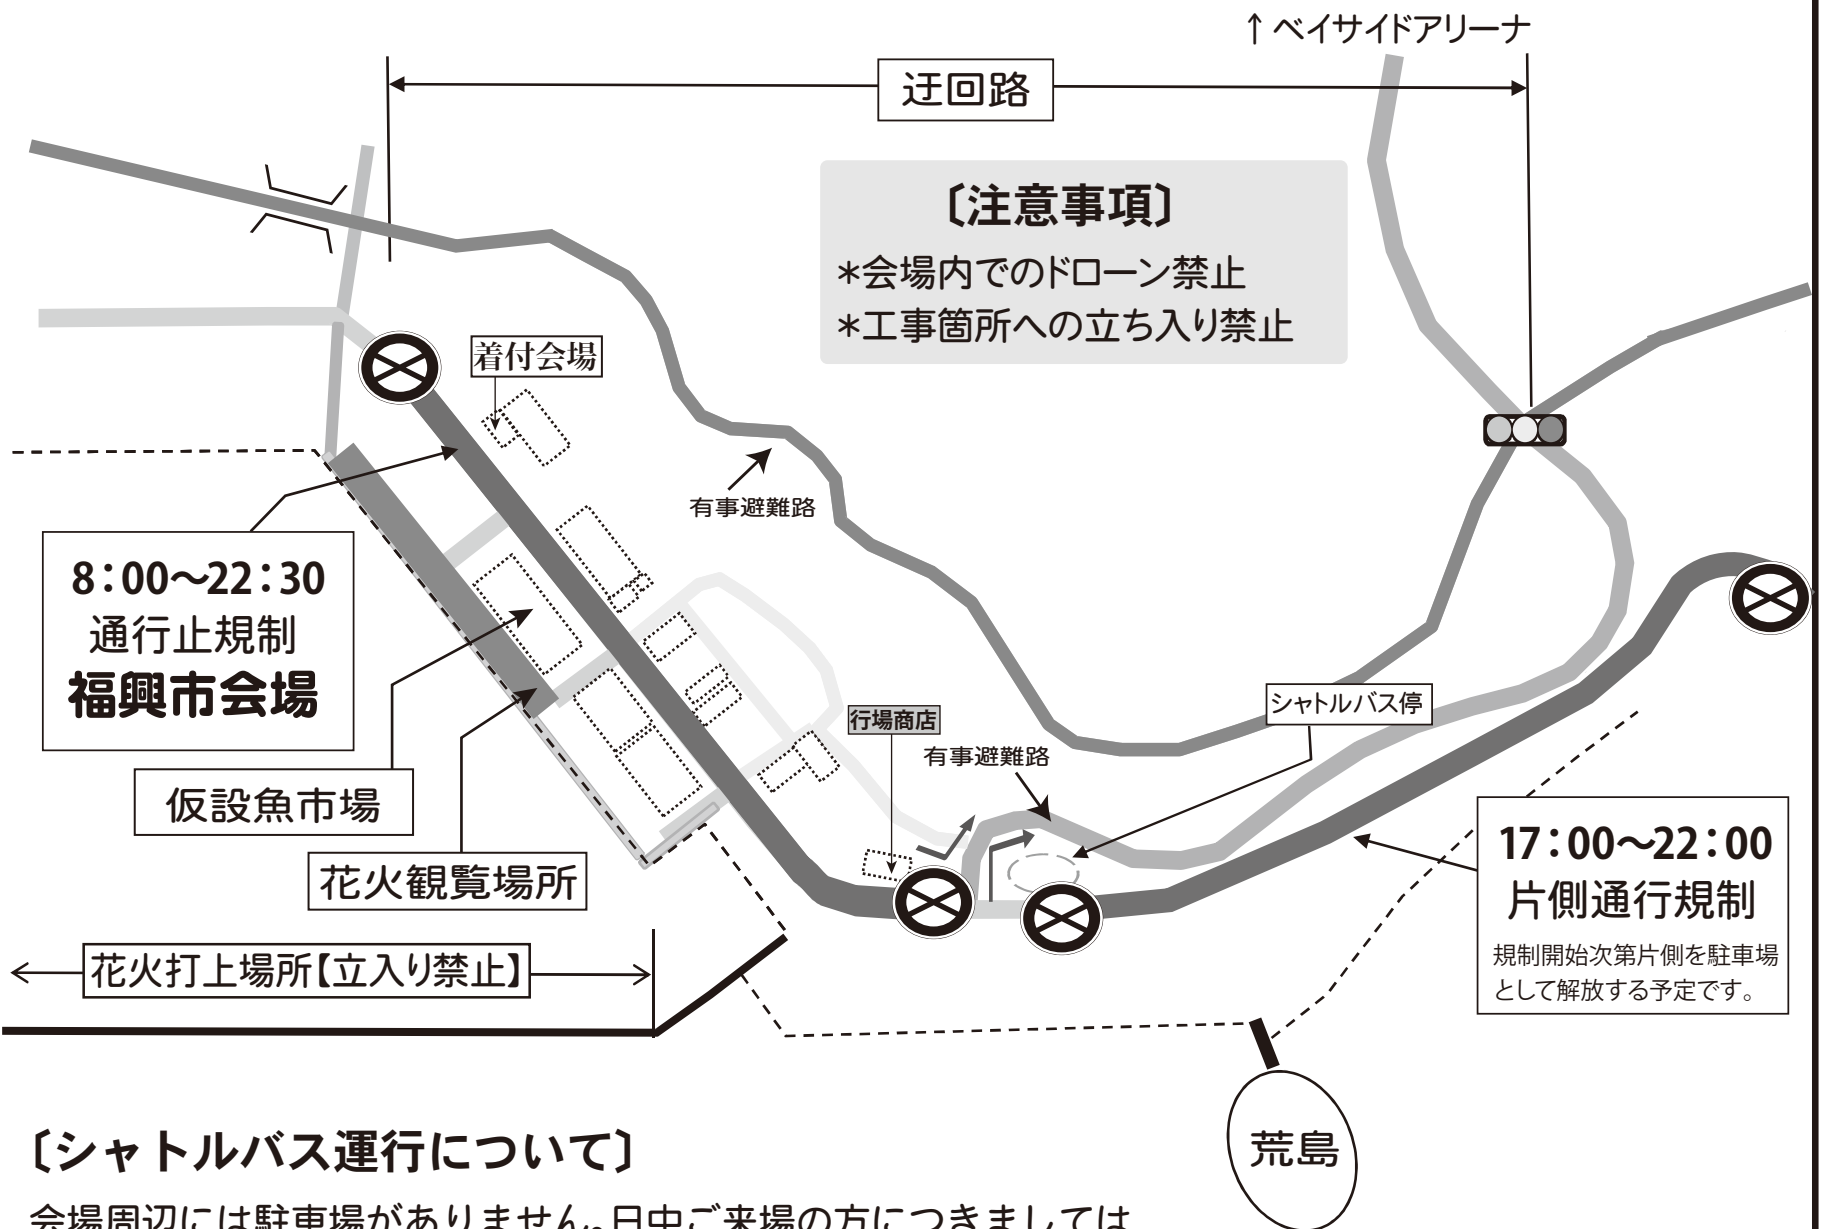

ご協力をお願いします

7月29日、以下の通り旭ヶ浦、水産加工場周辺の一部の交通規制を行います。周辺住民の皆様、通行予定の皆様には大変ご迷惑をお掛けいたしますが、何卒ご理解・ご協力のほどお願いいたします。

〔シャトルバス運行について〕

会場周辺には駐車場がありません。日中ご来場の方につきましては役場周辺臨時駐車場をご利用いただき、シャトルバス「南三陸町役場」⇄会場を循環します。第一便は10:00に出発する予定です。シャトルバスのご利用について、ご協力をお願いします。

7/29
1日限り

ふわふわ
マカプウ

♡
浴衣の着付け
いたします
13:00~17:00

*浴衣持ち込みで着付け 500円
*ヘアセット 500円

着付会場 及善工場事務所
↓
及善工場

福興市会場

仮設魚市場

予告

8.26(土)

かがり火まつり福興市

サンオーレそではま特設会場予定