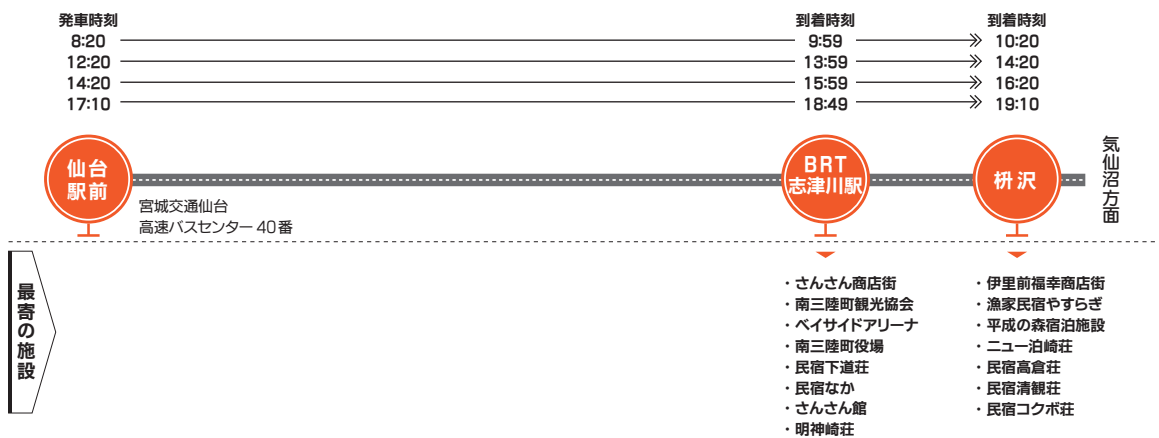

高速バス経路図(全日)

※仙台駅からの経路図です。

HIGHWAY BUS ROUTE MAP

料金：おとな片道¥1,700/こども片道¥850/回数券2枚綴り¥3,100(※おとなのみ)

①往路 (仙台から)

②復路 (南三陸町から)

注)時刻は2017年3月3日現在のものです。