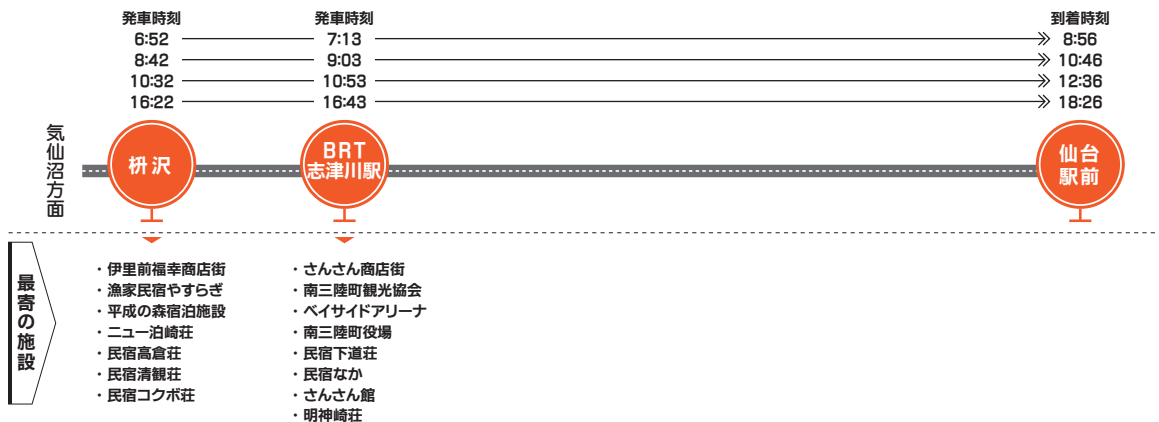

高速バス経路図(全日)

※仙台駅からの経路図です。

HIGHWAY BUS ROUTE MAP

料金：おとな片道¥1,700/こども片道¥850/回数券2枚綴り¥3,100(※おとなのみ)

①往路 (仙台から)

②復路 (南三陸町から)

注)時刻は2017年3月3日現在のものです。