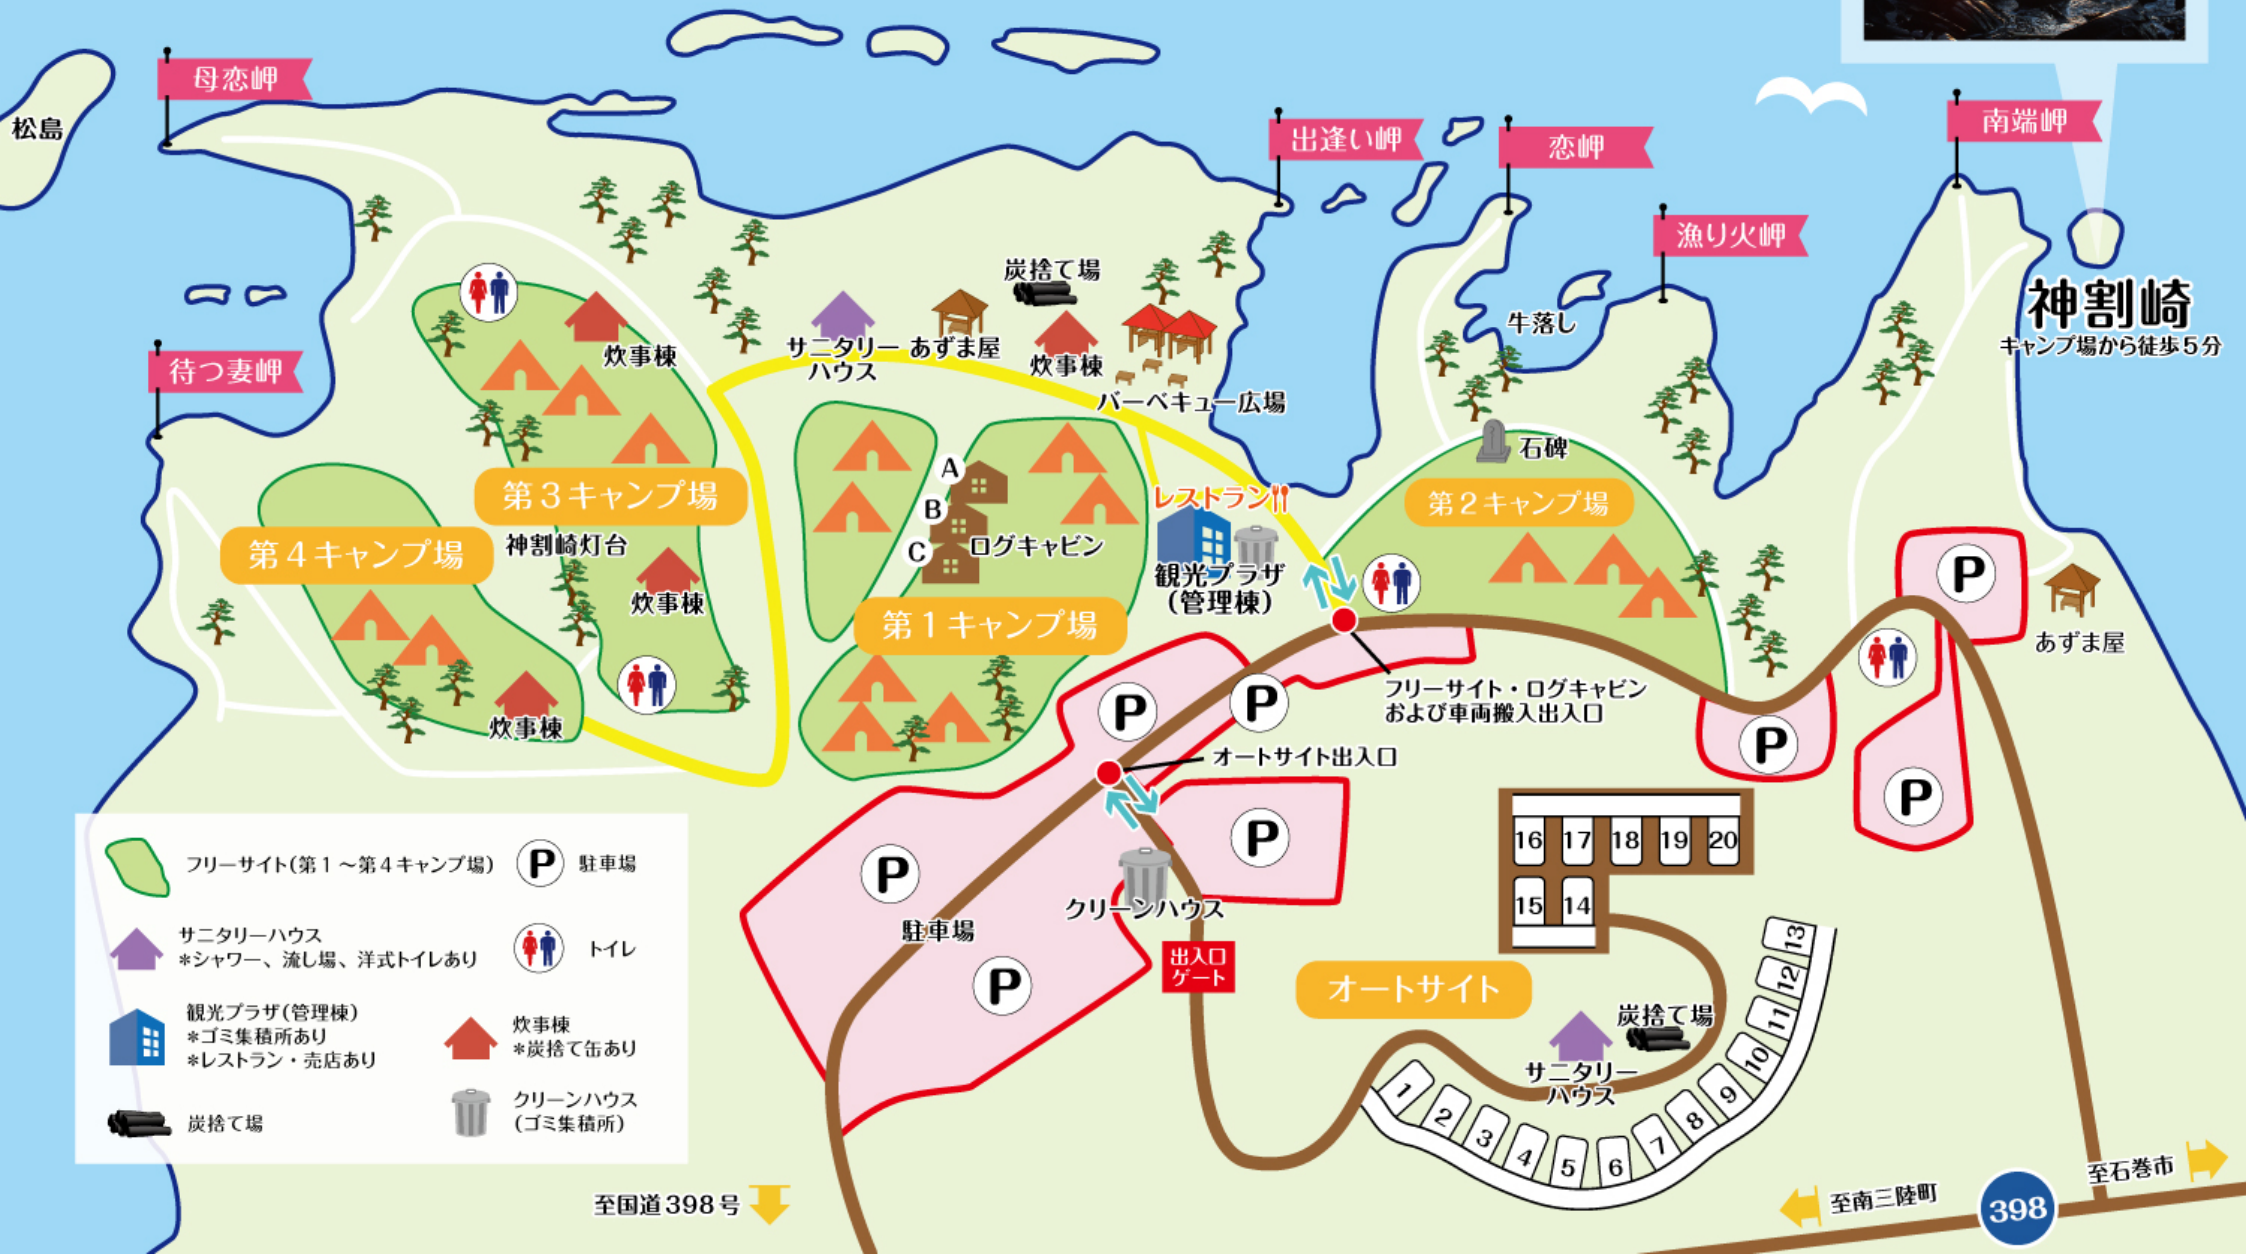

神割崎キャンプ場案内地図

KAMIWARIZAKI CAMPGROUND INFORMATION MAP

神割崎
キャンプ場から徒歩5分

- フリーサイト(第1～第4キャンプ場)
- サニタリーハウス
*シャワー、流し場、洋式トイレあり
- 観光プラザ(管理棟)
*ゴミ集積所あり
*レストラン・売店あり
- 炭捨て場
- 駐車場
- トイレ
- 炊事棟
*炭捨て缶あり
- クリーンハウス
(ゴミ集積所)

至国道398号

至南三陸町

398

至石巻市